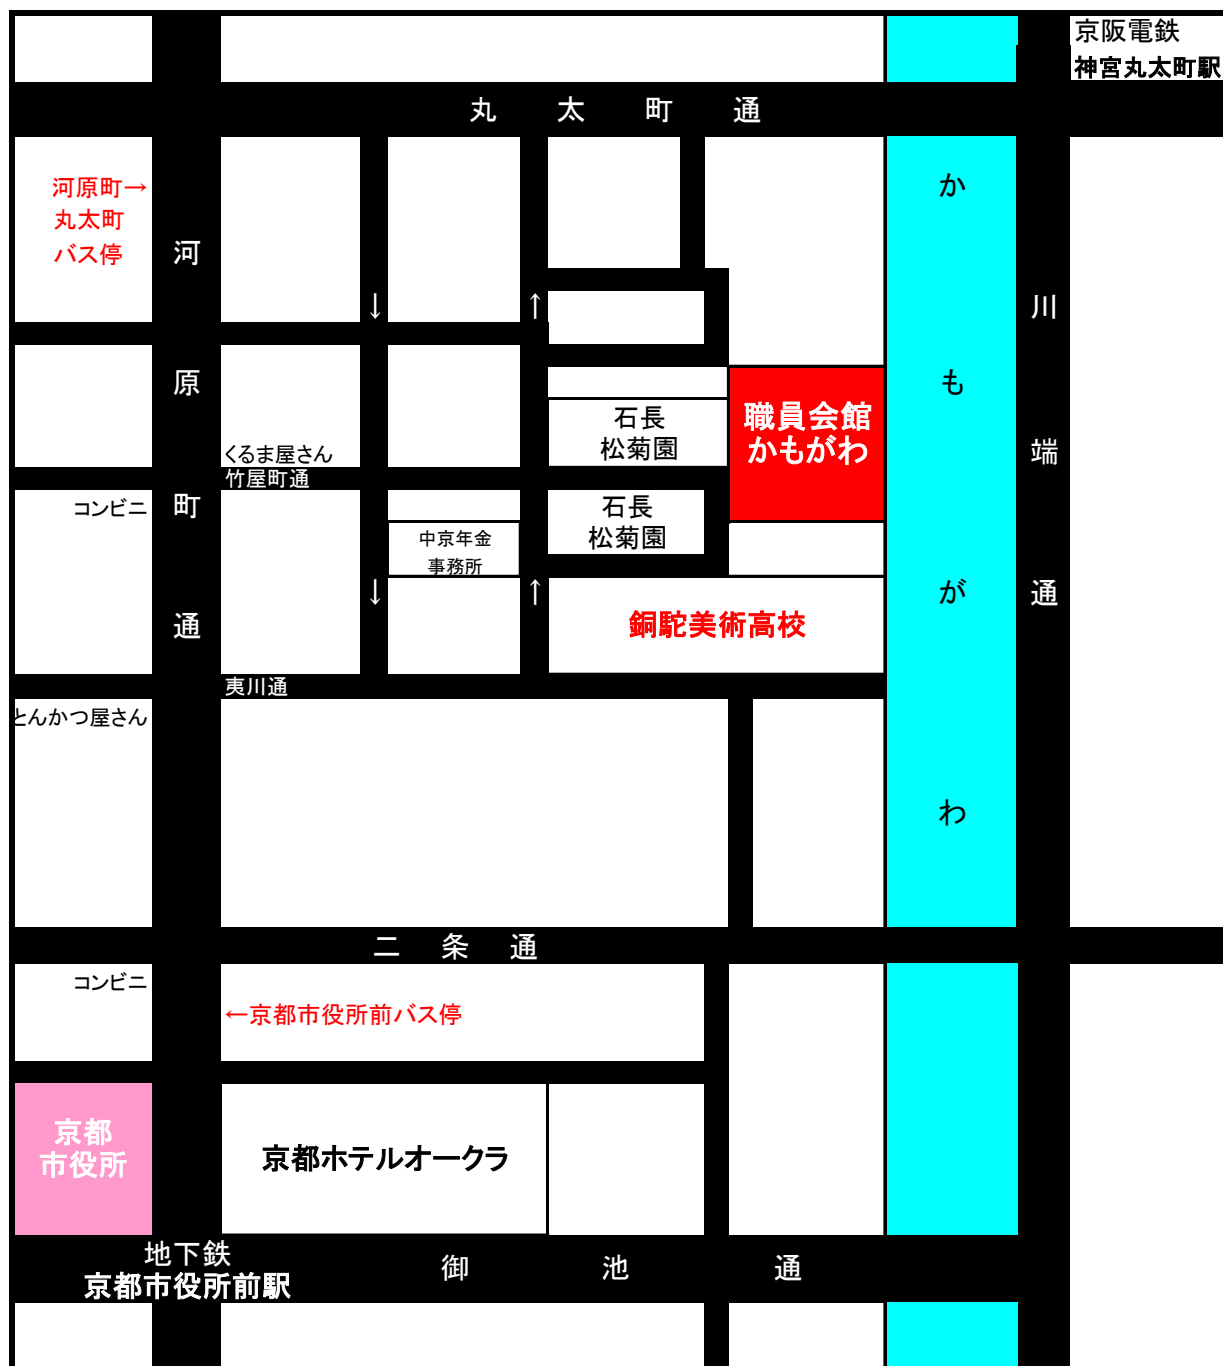

職員会館 かもがわ マップ

京阪電鉄ご利用の方 神宮丸太町駅下車 徒歩約5分

京都市営地下鉄ご利用の方

京都市役所前下車 徒歩約10分

市バスご利用の方

京都駅方面から 205または17系統にて河原町丸太町下車 徒歩約5分

北大路方面からは京都市役所前下車 徒歩8分

タクシーご利用の場合

ドライバーさんに「河原町・竹屋町をかもがわに向かって入って下さい」とお伝え下さい。または「石長・松菊園旅館」とお伝え下さい。
かもがわは石長・松菊園の裏側に建っています。

緊急のご連絡の場合は次の番号に御電話下さい。

京都市中京区土手町夷川上ル末丸町284 職員会館かもがわ

075-256-1307 又は 0120-82-5252(フリーダイヤル)

075-256-1309(FAX)