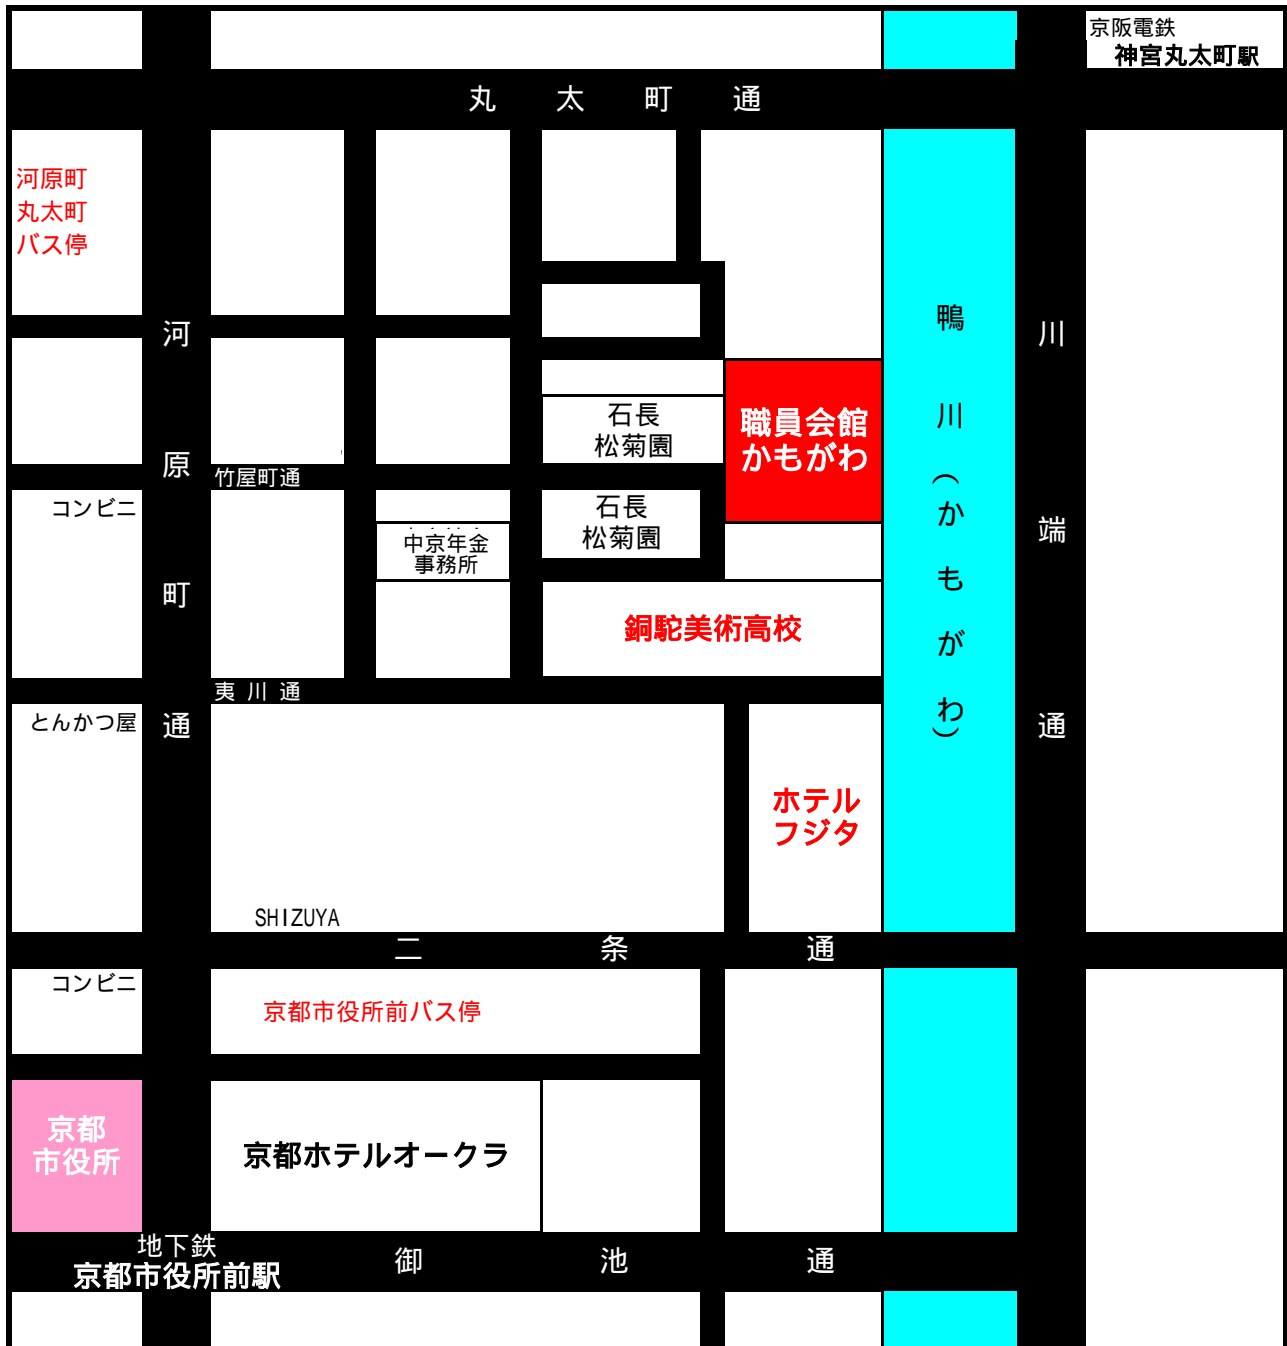

# 職員会館 かもがわ マップ

京阪電鉄ご利用の方 神宮丸太町駅下車 徒歩 7分  
 京都市営地下鉄ご利用の方 京都市役所前下車 徒歩10分  
 市バスご利用の方 京都駅方面から 205または17系統にて河原町丸太町下車 徒歩5分  
 北大路方面から 京都市役所前下車 徒歩8分  
 タクシーご利用の場合 ドライバーに「河原町・竹屋町をかもがわに向かって入って下さい」とお伝え下さい。  
 または「石長・松菊園旅館」とお伝え下さい。  
 かもがわは石長・松菊園の裏側に建っています。

緊急のご連絡の場合は次の番号に御電話下さい。  
 京都市中京区土手町夷川上ル末丸町 2 8 4 職員会館かもがわ  
 0 7 5 - 2 5 6 - 1 3 0 7 又は 0 1 2 0 - 8 2 - 5 2 5 2 (フリーダイヤル)  
 0 7 5 - 2 5 6 - 1 3 0 9 (FAX)